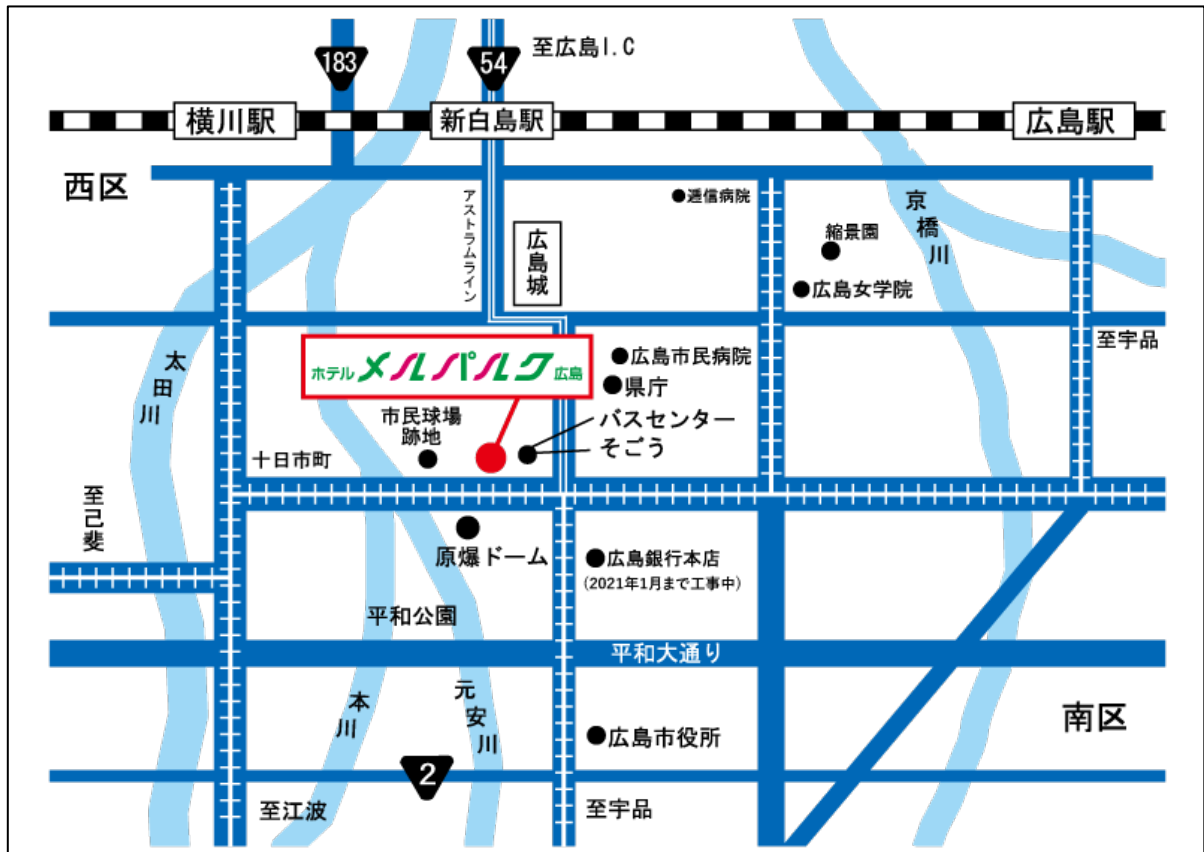

令和5年度（第62回）農林水産祭
「優秀農林水産業者に係るシンポジウム」

【 広島市会場 】

◆ ホテルメルパルク広島 6階 瑞雲の間

広島県広島市中区基町6-36

TEL 082-222-8501

アクセス方法

- ホテルの最寄駅（広島電鉄）
紙屋町西電停より 徒歩1分
- 新幹線をご利用の方
JR 広島駅 → 路面電車で約15分 → 紙屋町西電停より 徒歩1分
- お車をご利用の方
山陽自動車道 広島インターより約30分
「祇園新道」広島市内方面へ
駐車場あり ※30分230円