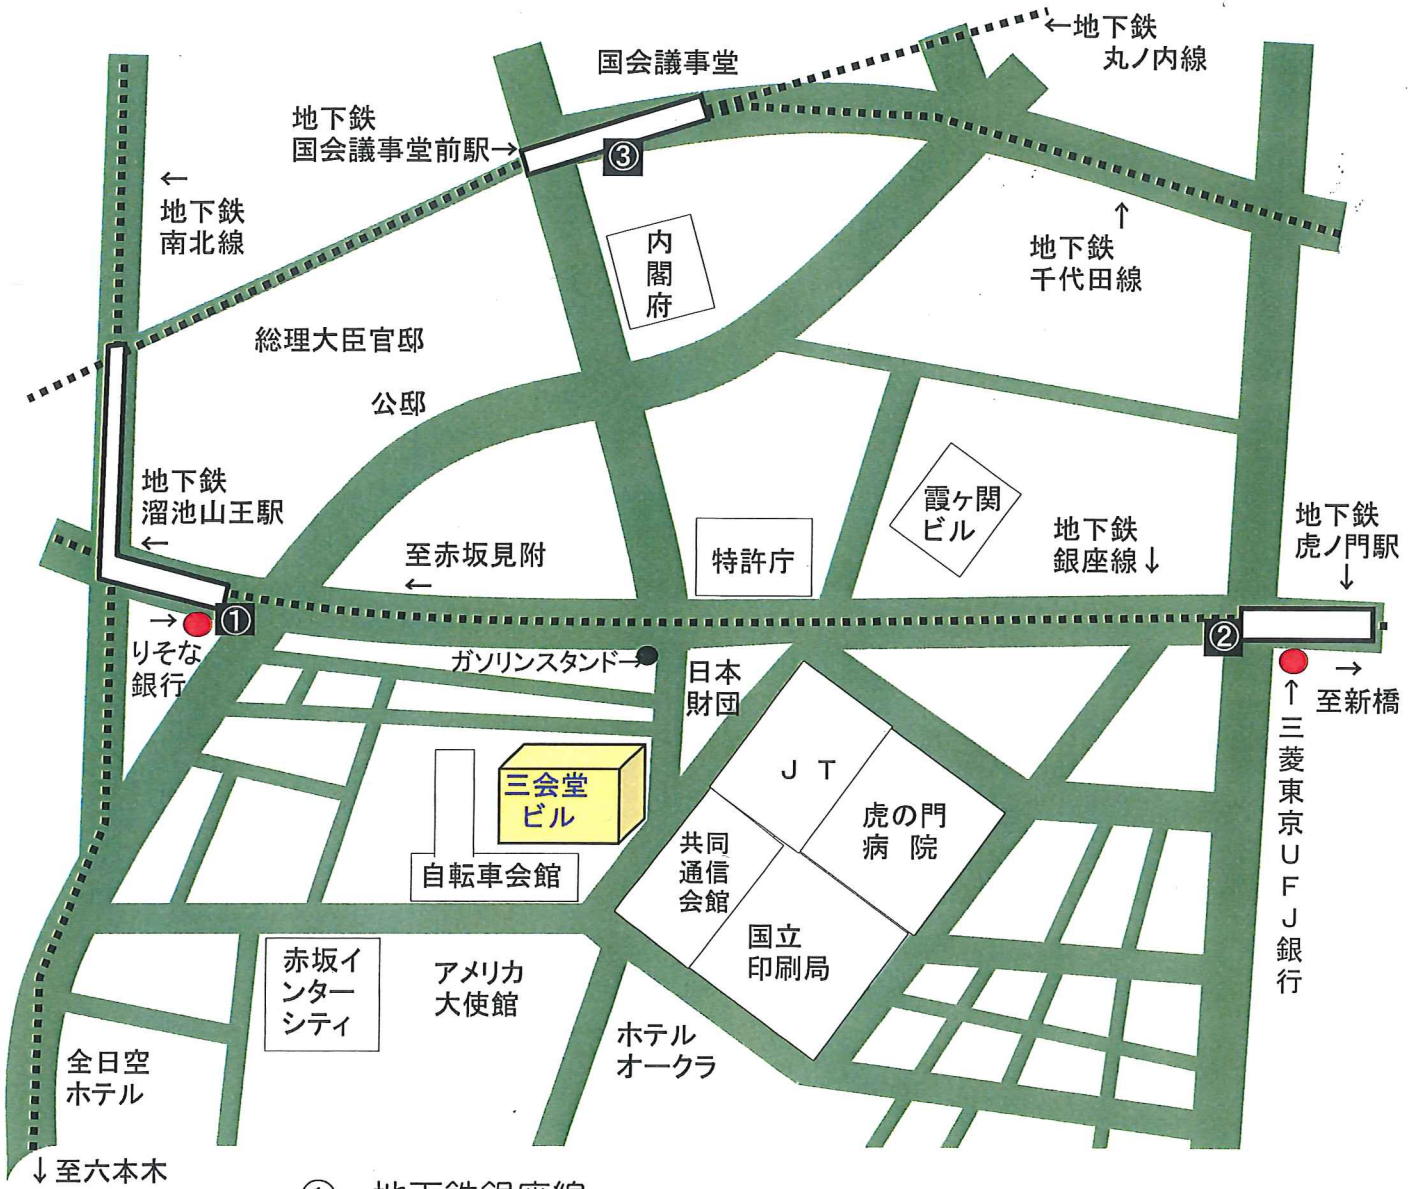

三会堂ビル案内図

〒107-0052
東京都港区赤坂1-9-13
三会堂ビル 7階
財団法人 日本農林漁業振興会
TEL 03-6441-0791

- ① 地下鉄銀座線
南北線溜池山王駅 9番出口
- ② 地下鉄銀座線虎ノ門駅 3番出口
- ③ 地下鉄千代田線
丸ノ内線国会議事堂前駅 3番出口